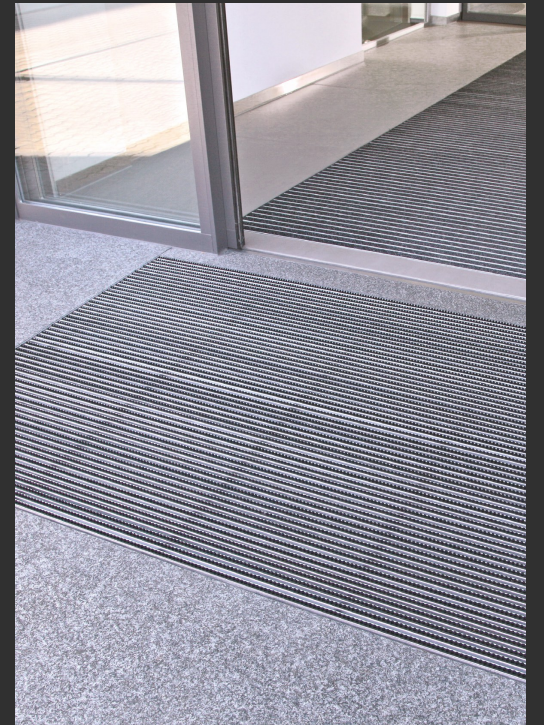

LOFT CARPET

In- & Outdoor

EXPO

Material: 100% Polypropylen

Rollenbreite: 200 cm

Bemerkungen:
Preisgünstiger Messeteppich für
den einfachen und kurzen
gebrauch von Event, Messen,
Veranstaltungen, etc.

EXPO Red

LOFT CARPET

In- & Outdoor Clean

Top Clean von Geggus

Schmutzfangmatten für innen und aussen /
Dirt trap mats for indoor and outdoor use

Bemerkungen:
Preisgünstiger Messerapart für den einfachen
und kurzen Gebrauch. Geeignet für Messen,
Veranstaltungen, etc.