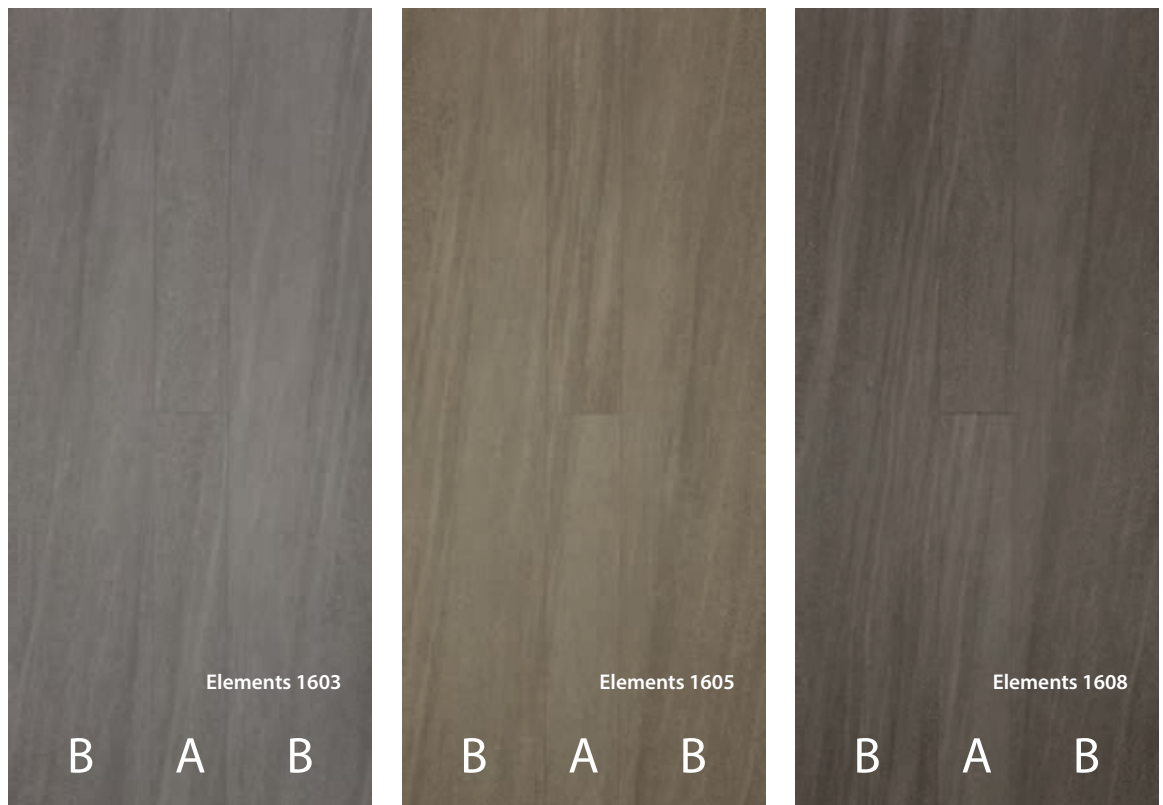

Heritage C	
Size:	230 x 1492 mm
Thickness:	5,5 mm
Wearlayer:	0,55 mm
Package content:	2,06 m ²

LOFT[®]

PARKETT

Elements

Rigid Just Click

The Elements gehört zur Just Click-Sammlung. Dieser PVC-Boden hat ein "Naturstein"-Aussehen. Geformt und geschliffen durch die erdigen Elemente, haben die Elemente einen festen und weichen Charakter. Die Schattierungen erdiger Farben und die Anmutung ehrlicher und natürlicher Materialien bilden eine reine Grundlage für Ihr Interieur. Durch die Kombination dieses Bodens mit rohem Holz, Leinen und schwarzem Stahl entsteht ein ausgewogenes Bild im Raum, das ein Gefühl von Ruhe und Entspannung vermittelt.