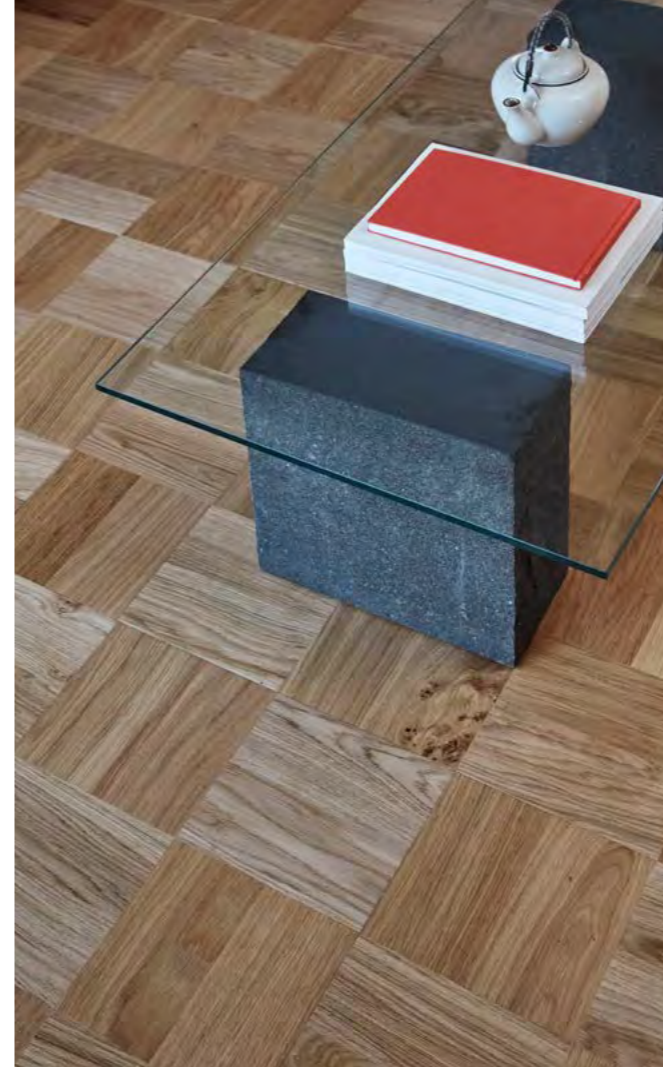

110 x 660 mm

150 x 900 mm

185 x 925 mm

Holzart in: Eiche, Esche, Lärche

In Ihrer Wunschfarbe und Sortierung

Fischgrät in Linke und Rechte Teile

LOFT ART LINE

Design: RUUTU Würfelparkett