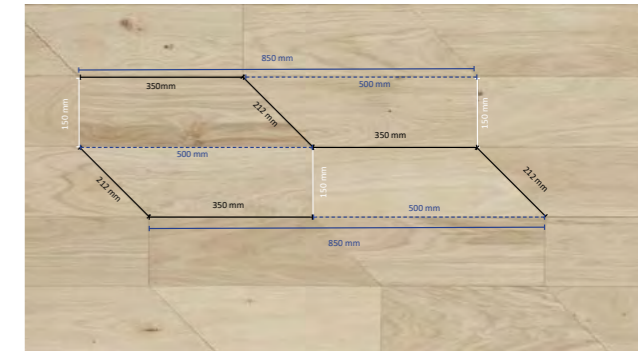

Ein Stück (besteht aus drei Teilen):
520 x 520 x 520 mm

Holzart in: Eiche, Esche, Lärche

In Ihrer Wunschfarbe und Sortierung

Verlegung mit separaten Federn.

LOFT ART LINE

Design: ARGYLE

Hergestellt aus Kolmio Stücken

Masse:

Stärke: 14 mm, Breite: 150 mm

Länge - Seiten: 346 x 173 x 173 x 173 mm

Ein Stück (besteht aus sechs Teilen):

520 x 520 x 520 x 520 mm

Holzart in: Eiche, Esche, Lärche

In Ihrer Wunschfarbe und Sortierung

Verlegung mit separaten Federn.

LOFT ART LINE

Design: HEXAGON, KENNO, KEHÄ
Hergestellt aus Kolmio Stücken

Masse:
Stärke: 14 mm
Breite: 150 mm
Länge - Seiten: 346 x 173 x 173 x 173 mm

Holzart in: Eiche, Esche, Lärche

Breite: 150 mm / 185 mm

Länge: 500 mm / 700 mm.

Holzart in: Eiche, Esche, Lärche

In Ihrer Wunschfarbe und Sortierung

Verlegung mit separaten Federn.

LOFT ART LINE

Design: BLOCK CHEVRON

Hergestellt aus VIISTO Stücken