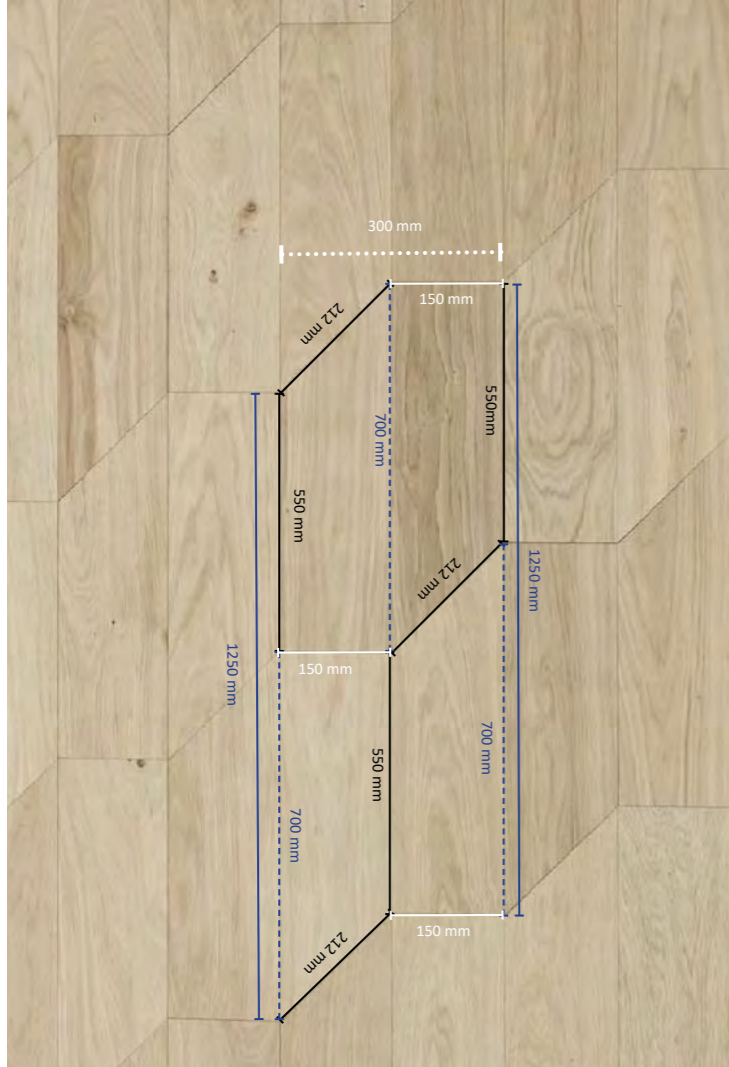

Masse:

Stärke: 14 mm, Breite: 150 mm

Länge - Seiten: 346 x 173 x 173 x 173 mm

Ein Stück (besteht aus sechs Teilen):

520 x 520 x 520 x 520 mm

Holzart in: Eiche, Esche, Lärche

In Ihrer Wunschfarbe und Sortierung

Verlegung mit separaten Federn.

LOFT ART LINE

Design: HEXAGON, KENNO, KEHÄ
Hergestellt aus Kolmio Stücken

Masse:
Stärke: 14 mm
Breite: 150 mm
Länge - Seiten: 346 x 173 x 173 x 173 mm

Holzart in: Eiche, Esche, Lärche

Breite: 150 mm / 185 mm

Länge: 500 mm / 700 mm.

Holzart in: Eiche, Esche, Lärche

In Ihrer Wunschfarbe und Sortierung

Verlegung mit separaten Federn.

LOFT ART LINE

Design: BLOCK CHEVRON

Hergestellt aus VIISTO Stücken

Masse

Stärke: 14 mm

Breite: 150 mm

Länge: 500 mm

Holzart in: Eiche, Esche, Lärche

In Ihrer Wunschfarbe und Sortierung

LOFT ART LINE

Design: CHEVBONE