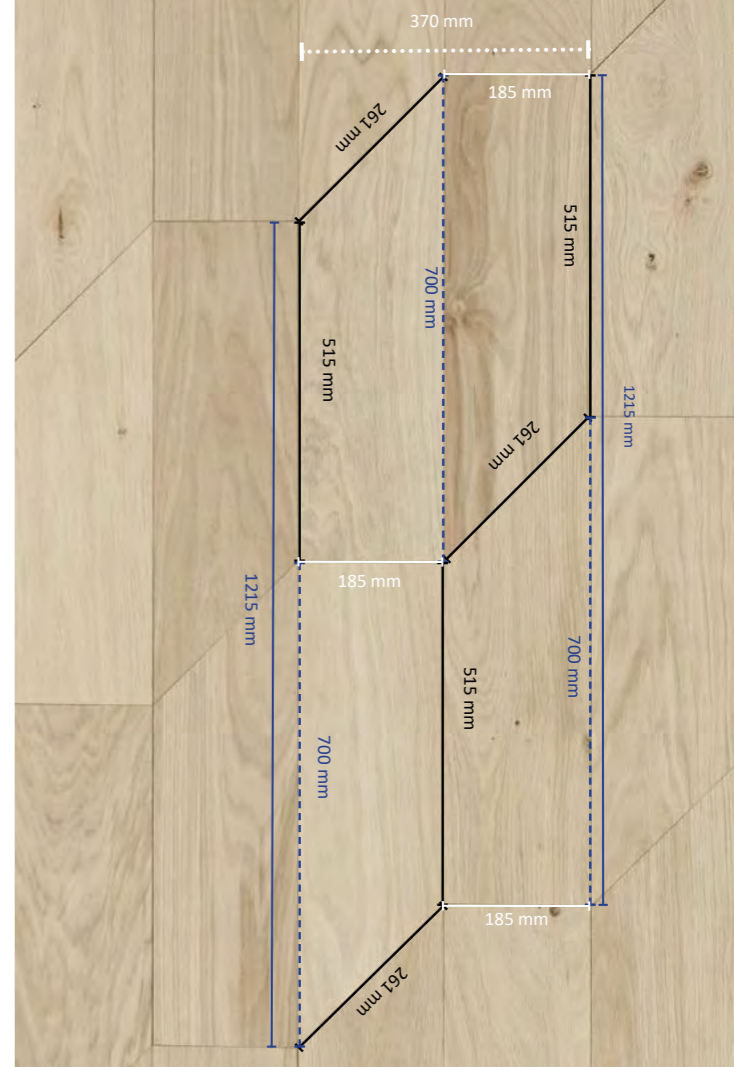

Ein Stück (besteht aus drei Teilen):
520 x 520 x 520 mm

Holzart in: Eiche, Esche, Lärche

In Ihrer Wunschfarbe und Sortierung

Verlegung mit separaten Federn.

LOFT ART LINE

Design: ARGYLE

Hergestellt aus Kolmio Stücken

Masse:

Stärke: 14 mm, Breite: 150 mm

Länge - Seiten: 346 x 173 x 173 x 173 mm

Ein Stück (besteht aus sechs Teilen):

520 x 520 x 520 x 520 mm

Holzart in: Eiche, Esche, Lärche

In Ihrer Wunschfarbe und Sortierung

Breite: 150 mm / 185 mm

Länge: 500 mm / 700 mm.

Holzart in: Eiche, Esche, Lärche

In Ihrer Wunschfarbe und Sortierung

Verlegung mit separaten Federn.

LOFT ART LINE

Design: BLOCK CHEVRON

Hergestellt aus VIISTO Stücken

Masse

Stärke: 14 mm

Breite: 150 mm

Länge: 500 mm

Holzart in: Eiche, Esche, Lärche

In Ihrer Wunschfarbe und Sortierung

LOFT ART LINE

Design: CHEVBONE