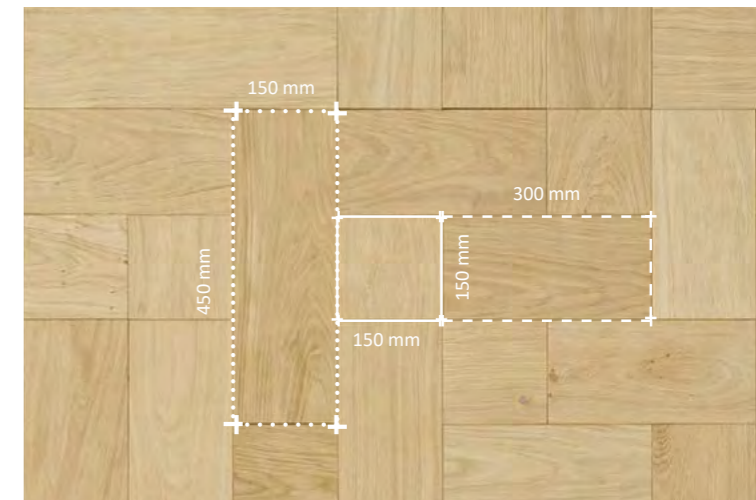

Masse

Stärke: 14 mm

Breite: 150 mm

Länge: 150 / 300 / 450 mm

Holzart in: Eiche, Esche, Lärche

Die benötigte Menge jedes Stücks - Stück 150, Stück 300 und Stück 450 - muss bei der Bestellung angegeben werden. In Ihrer Wunschfarbe und Sortierung

Verlegung mit separaten Federn.