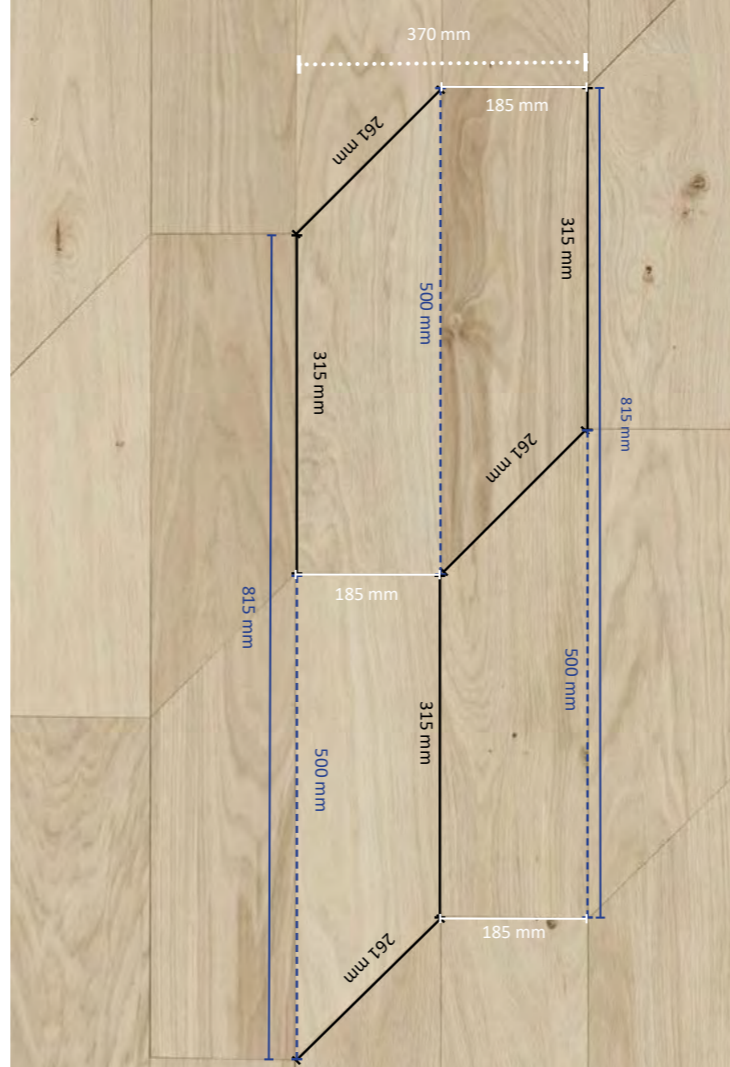

Ein Stück (besteht aus drei Teilen):
520 x 520 x 520 mm

Holzart in: Eiche, Esche, Lärche

In Ihrer Wunschfarbe und Sortierung

Verlegung mit separaten Federn.

LOFT ART LINE

Design: ARGYLE

Hergestellt aus Kolmio Stücken

Masse:

Stärke: 14 mm, Breite: 150 mm

Länge - Seiten: 346 x 173 x 173 x 173 mm

Ein Stück (besteht aus sechs Teilen):

520 x 520 x 520 x 520 mm

Holzart in: Eiche, Esche, Lärche

In Ihrer Wunschfarbe und Sortierung

Breite: 150 mm / 185 mm

Länge: 500 mm / 700 mm.

Holzart in: Eiche, Esche, Lärche

In Ihrer Wunschfarbe und Sortierung

Verlegung mit separaten Federn.

LOFT ART LINE

Design: BLOCK CHEVRON

Hergestellt aus VIISTO Stücken

Masse

Stärke: 14 mm

Breite: 150 mm

Länge: 500 mm

Holzart in: Eiche, Esche, Lärche

In Ihrer Wunschfarbe und Sortierung

LOFT ART LINE

Design: CHEVBONE