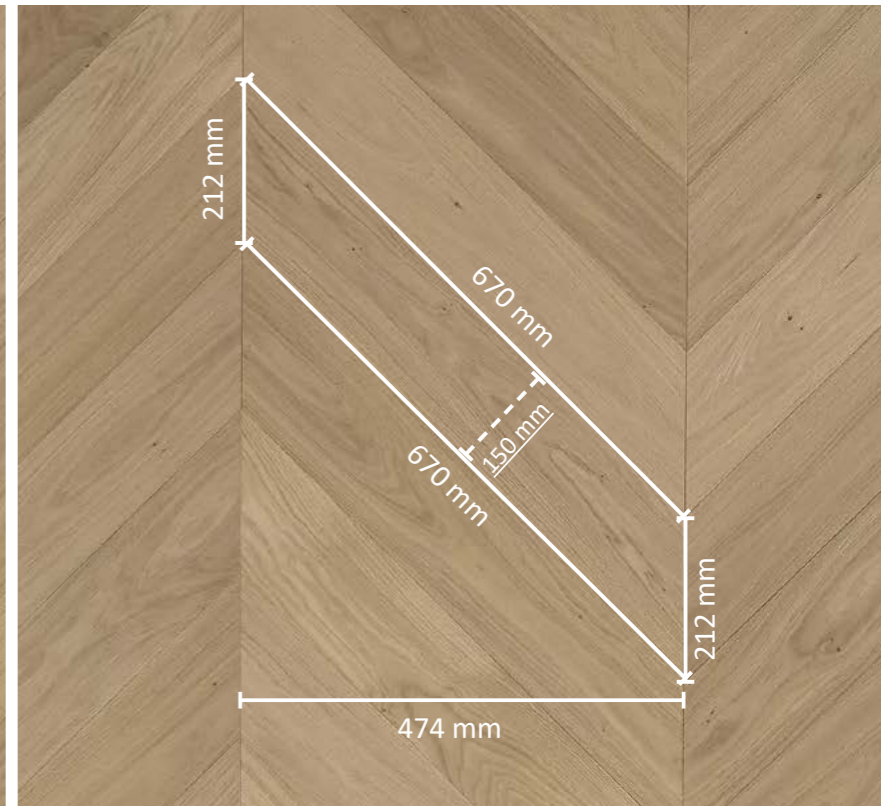

Masse:

Stärke: 14 mm, Breite: 150 mm

Länge - Seiten: 346 x 173 x 173 x 173 mm

Ein Stück (besteht aus sechs Teilen):

520 x 520 x 520 x 520 mm

Holzart in: Eiche, Esche, Lärche

In Ihrer Wunschfarbe und Sortierung

Design: **PALA**

Masse

Stärke: 14 mm

Breite: 150 mm

Länge: 150 / 300 / 450 mm

Holzart in: Eiche, Esche, Lärche

Die benötigte Menge jedes Stücks - Stück 150, Stück 300 und Stück 450 - muss bei der Bestellung angegeben werden. In Ihrer Wunschfarbe und Sortierung

110 x 515 or 670 mm

150 x 670 mm

Winkel: **45° standard**, auch erhältlich in 60°

Holzart in: Eiche, Esche, Lärche

In Ihrer Wunschfarbe und Sortierung

Fischgrät in Linke und Rechte Teile

CHEVRON 45°

Esche 80 x 515 mm, Chevron 45° , TANUA 7611

Eiche HELSINKI 7400, Herringbone 185 x 925 mm

Eiche SNÖHETTA 7405, Herringbone 110 x 660 mm

LOFT PARKETT HERRINGBONE

Masse

Stärke: 14 mm

Breite x Länge:

80 x 480 mm	90 x 450 mm
80 x 560 mm	100 x 500 mm
110 x 550 mm	120 x 600 mm
110 x 660 mm	150 x 750 mm
150 x 900 mm	160 x 800 mm
185 x 925 mm	200 x 800 mm