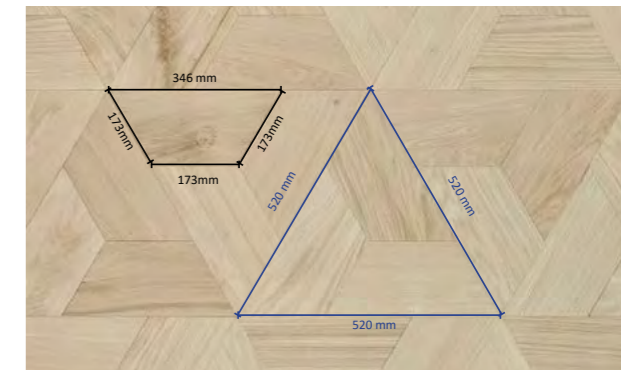

LOFT[®]
PARKETT

LOFT ART LINE
DESIGN PARKETT BOOK

LOFT ART LINE

Design: KOLMIO

Masse

Stärke: 14 mm

Breite: 150 mm

Länge - Seiten: 346 x 173 x 173 x 173 mm

Ein Stück (besteht aus drei Teilen):
520 x 520 x 520 mm

Holzart in: Eiche, Esche, Lärche

In Ihrer Wunschfarbe und Sortierung

Verlegung mit separaten Federn.

LOFT ART LINE

Design: ARGYLE

Hergestellt aus Kolmio Stücken

Masse:

Stärke: 14 mm, Breite: 150 mm

Länge - Seiten: 346 x 173 x 173 x 173 mm

Ein Stück (besteht aus sechs Teilen):

520 x 520 x 520 x 520 mm

Holzart in: Eiche, Esche, Lärche

In Ihrer Wunschfarbe und Sortierung

Design: **PALA**

Masse

Stärke: 14 mm

Breite: 150 mm

Länge: 150 / 300 / 450 mm

Holzart in: Eiche, Esche, Lärche

Die benötigte Menge jedes Stücks - Stück 150, Stück 300 und Stück 450 - muss bei der Bestellung angegeben werden. In Ihrer Wunschfarbe und Sortierung