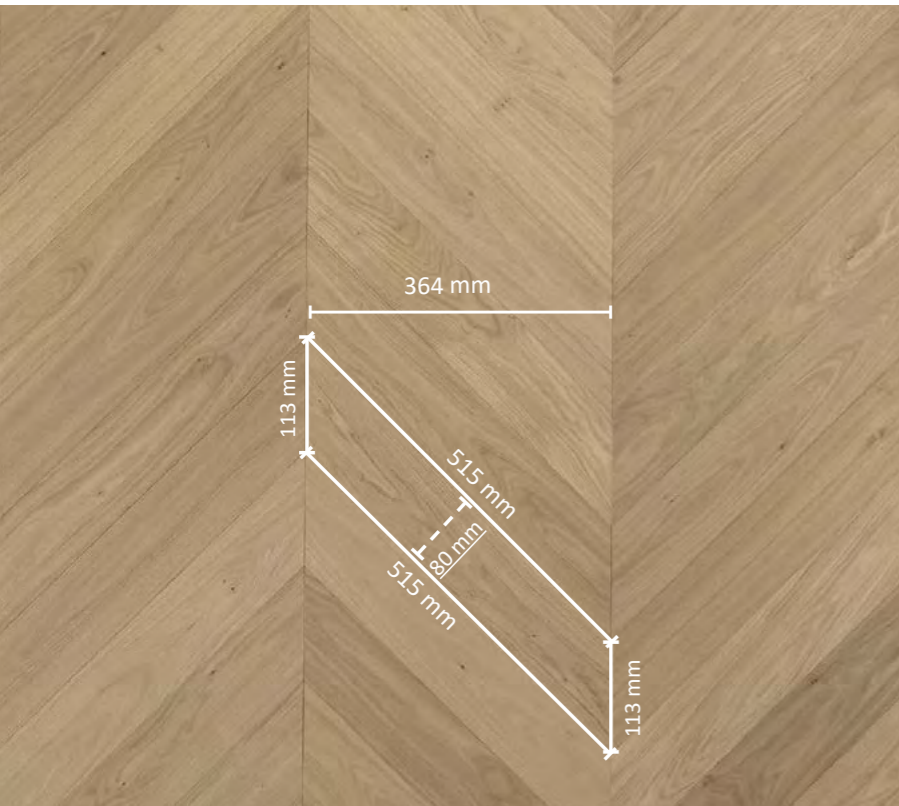

Masse:

Stärke: 14 mm, Breite: 150 mm

Länge - Seiten: 346 x 173 x 173 x 173 mm

Ein Stück (besteht aus sechs Teilen):

520 x 520 x 520 x 520 mm

Holzart in: Eiche, Esche, Lärche

In Ihrer Wunschfarbe und Sortierung

Verlegung mit separaten Federn.

LOFT ART LINE, Design PALA, Verlegemuster

Oak 150x670mm, Chevron 45° SkyWhite

LOFT PARKETT **CHEVRON**

Masse

Stärke: 14 mm

Breite x Länge:

80 x 515 or 670 mm

110 x 515 or 670 mm

150 x 670 mm

Winkel: **45° standard**, auch erhältlich in 60°

Holzart in: Eiche, Esche, Lärche

In Ihrer Wunschfarbe und Sortierung

Fischgrät in Linke und Rechte Teile

CHEVRON 45°

Esche 80 x 515 mm, Chevron 45° , TANUA 7611

Eiche HELSINKI 7400, Herringbone 185 x 925 mm

Eiche SNÖHETTA 7405, Herringbone 110 x 660 mm

LOFT PARKETT HERRINGBONE

Masse

Stärke: 14 mm

Breite x Länge:

80 x 480 mm	90 x 450 mm
80 x 560 mm	100 x 500 mm
110 x 550 mm	120 x 600 mm
110 x 660 mm	150 x 750 mm
150 x 900 mm	160 x 800 mm
185 x 925 mm	200 x 800 mm