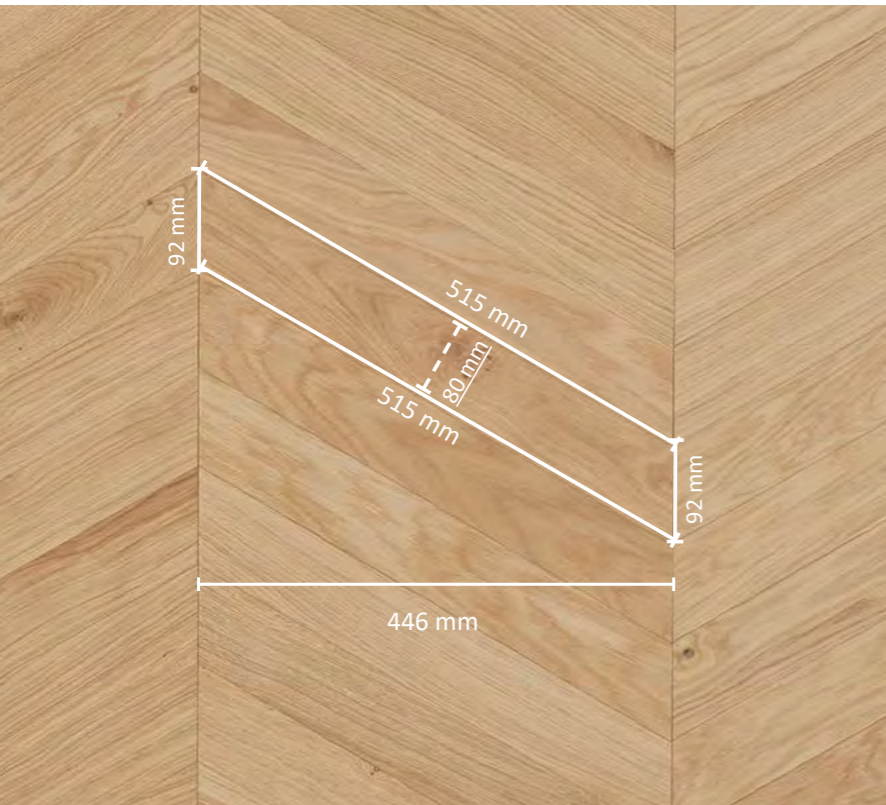

CHEVRON 60°