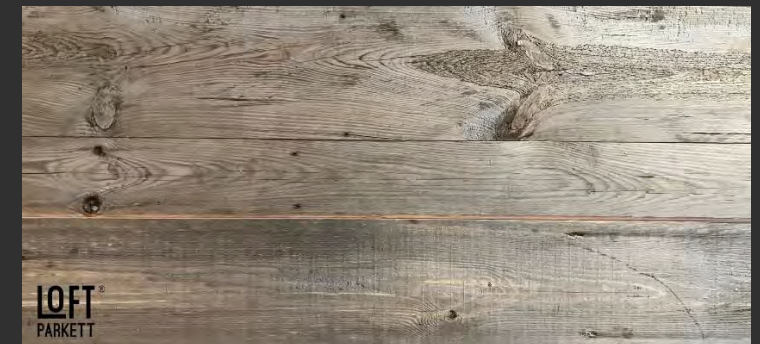

Valais 4620