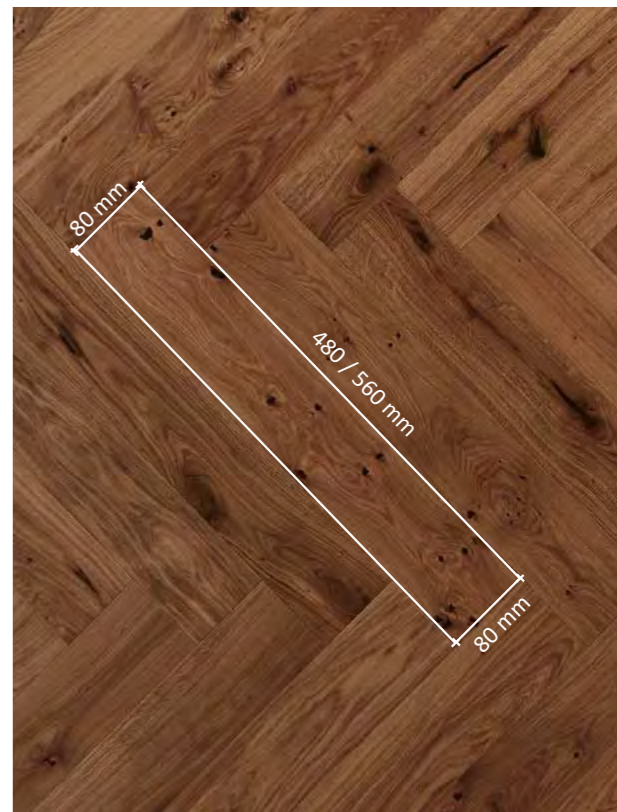

Eiche HELSINKI 7400, Herringbone 185 x 925 mm

Eiche SNÖHETTA 7405, Herringbone 110 x 660 mm

LOFT PARKETT HERRINGBONE

Masse

Stärke: 14 mm

Breite x Länge:

80 x 480 mm	90 x 450 mm
80 x 560 mm	100 x 500 mm
110 x 550 mm	120 x 600 mm
110 x 660 mm	150 x 750 mm
150 x 900 mm	160 x 800 mm
185 x 925 mm	200 x 800 mm

Holzart in: Eiche, Esche, Lärche

In Ihrer Wunschfarbe und Sortierung

Fischgrät in Linke und Rechte Teile

LOFT[®]
PARKETT

Eiche EBEN 7452, Herringbone 80 x 480 mm

Linke und Rechte Teile

LOFT PARKETT

HERRINGBONE DOUBLE

Masse

Stärke: 14 mm

Breite x Länge:

80 x 480 mm	90 x 450 mm
80 x 560 mm	100 x 500 mm
110 x 550 mm	120 x 600 mm
110 x 660 mm	150 x 750 mm
150 x 900 mm	160 x 800 mm
185 x 925 mm	200 x 800 mm

Holzart in: Eiche, Esche, Lärche