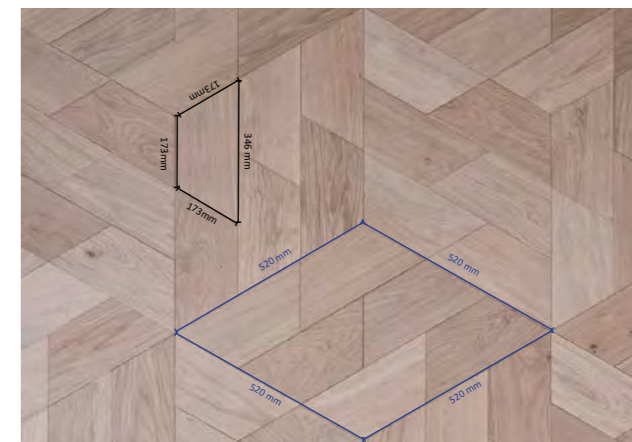

Ein Stück (besteht aus drei Teilen):
520 x 520 x 520 mm

Holzart in: Eiche, Esche, Lärche

In Ihrer Wunschfarbe und Sortierung

Verlegung mit separaten Federn.

LOFT ART LINE

Design: ARGYLE

Hergestellt aus Kolmio Stücken

Masse:

Stärke: 14 mm, Breite: 150 mm

Länge - Seiten: 346 x 173 x 173 x 173 mm

Ein Stück (besteht aus sechs Teilen):

520 x 520 x 520 x 520 mm

Holzart in: Eiche, Esche, Lärche

In Ihrer Wunschfarbe und Sortierung

Verlegung mit separaten Federn.

LOFT ART LINE

Design: HEXAGON, KENNO, KEHÄ
Hergestellt aus Kolmio Stücken

Masse:
Stärke: 14 mm
Breite: 150 mm
Länge - Seiten: 346 x 173 x 173 x 173 mm

Holzart in: Eiche, Esche, Lärche