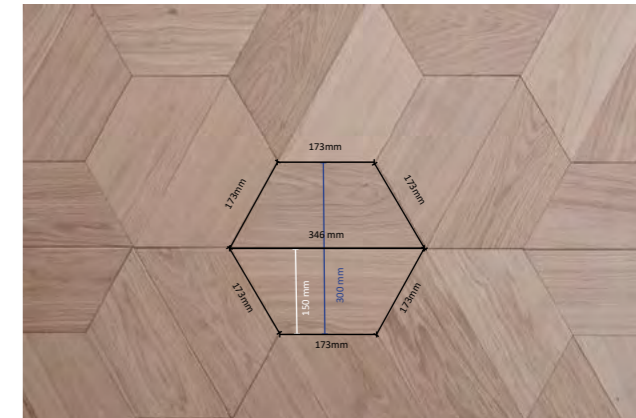

LOFT ART LINE

Design: HEXAGON, KENNO, KEHÄ
Hergestellt aus Kolmio Stücken

Masse:
Stärke: 14 mm
Breite: 150 mm
Länge - Seiten: 346 x 173 x 173 x 173 mm

Holzart in: Eiche, Esche, Lärche

In Ihrer Wunschfarbe und Sortierung

Verlegung mit separaten Federn.