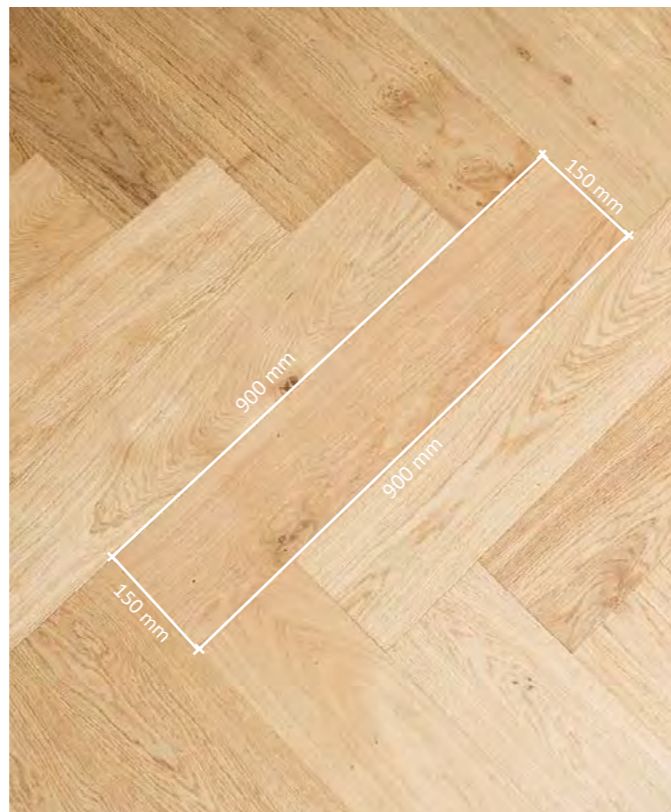

Eiche HELSINKI 7400, Herringbone 185 x 925 mm

Eiche SNÖHETTA 7405, Herringbone 110 x 660 mm

LOFT PARKETT HERRINGBONE

Masse

Stärke: 14 mm

Breite x Länge:

80 x 480 mm	90 x 450 mm
80 x 560 mm	100 x 500 mm
110 x 550 mm	120 x 600 mm
110 x 660 mm	150 x 750 mm
150 x 900 mm	160 x 800 mm
185 x 925 mm	200 x 800 mm

Holzart in: Eiche, Esche, Lärche

In Ihrer Wunschfarbe und Sortierung

Fischgrät in Linke und Rechte Teile

LOFT[®]
PARKETT

Eiche EBEN 7452, Herringbone 80 x 480 mm

Linke und Rechte Teile

LOFT PARKETT

HERRINGBONE DOUBLE

Masse

Stärke: 14 mm

Breite x Länge:

80 x 480 mm	90 x 450 mm
80 x 560 mm	100 x 500 mm
110 x 550 mm	120 x 600 mm
110 x 660 mm	150 x 750 mm
150 x 900 mm	160 x 800 mm
185 x 925 mm	200 x 800 mm

Holzart in: Eiche, Esche, Lärche